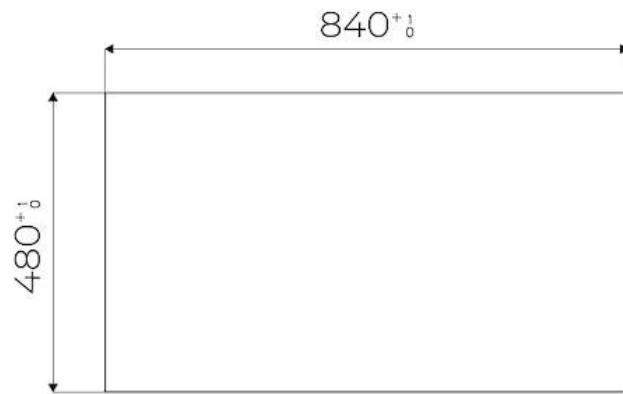

DÉTAILS

Bord d'installation	Rim h25 mm
Coloration	Gun Metal
Matériau	Acier inoxydable AISI 304
Textures	Satiné
Alimentation	220 - 240 V; 50/60 Hz
Dimensions	880 x 518 mm
Dimensions base	90cm
Élément chauffant	5 brûleurs
Trou d'encastrement	Voir fiche technique (pour tous les modèles à fleur ou à fleur installés par-dessus, et sous-plan)
Grilles	Grilles en fonte et tables coupe-feu émaillées
Largeur	88 cm
Puissance totale	9.500 W
Auxiliaire	2 x 1.000 W
Semi-rapide	2 x 1.750 W
- Triple Couronne	4.000 W

DESSINS TECHNIQUES

GALERIE